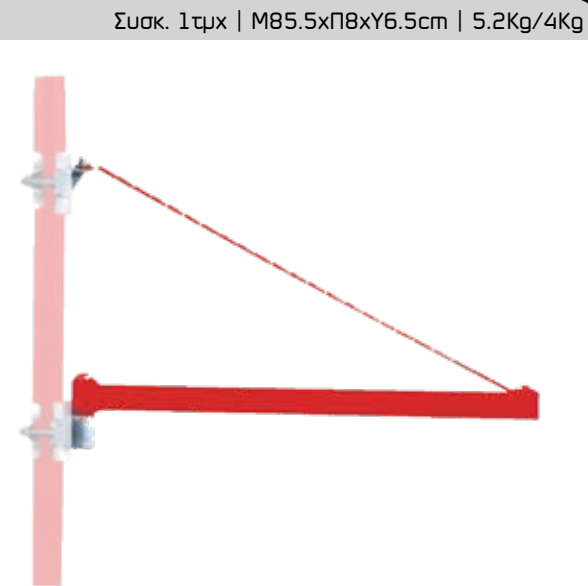

ΒΡΑΧΙΟΝΑΣ ΠΑΛΑΓΚΟΥ

· Βαρέως Τύπου

BPP2500	007838	ΤΗΛΕΣΚΟΠΙΚΟΣ 75cm/600Kg- 110cm/250Kg
BPP6000	000303	75cm/600Kg